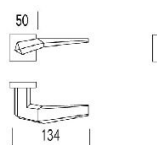

ПАРКЕТ | СТЕНОВЫЕ ПАНЕЛИ | ДВЕРИ

ДВЕРНАЯ РУЧКА ENTO PLISSÉ

Производитель: ENTO
Код товара: Дверная ручка ENTO PLISSÉ
Артикул: ENT-136
Цвет: Полированный хром, Сатиновый хром, HGR
Размеры: 134мм x 75мм x 50мм
Материал изделия: Латунь