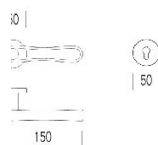

Производитель: ENTO

Код товара: Дверная ручка ENTO INFINITO

Артикул: ENT-139

Цвет: Полированный хром, Сатиновый хром, Сатинированный никель, Белая эмаль, Матовая черная эмаль

Размеры: 150мм x 65мм x 50мм

Материал изделия: Латунь

КЛИЕНТСКИЙ ЦЕНТР

+7 (800) 100 83 54

Пишите нам

+7 (495) 972 83 54

#designstudioparquet