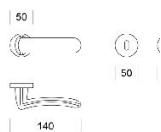

ПАРКЕТ | СТЕНОВЫЕ ПАНЕЛИ | ДВЕРИ

ДВЕРНАЯ РУЧКА ENTO WAVE

Производитель: ENTO
Код товара: Дверная ручка ENTO WAVE
Артикул: ENT-141
Цвет: Полированный хром, Сатиновый хром,
Размеры: 140мм x 57мм x 50мм
Материал изделия: Латунь