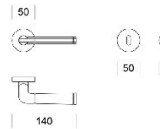

Производитель: ENTO

Код товара: Дверная ручка ENTO CELSIA

Артикул: ENT-145

Цвет: Полированный хром, Полированный хром/ Сатинированный хром,

Сатинированный никель

Размеры: 140мм x 60мм x 50мм

Материал изделия: Латунь

КЛИЕНТСКИЙ ЦЕНТР

+7 (800) 100 83 54

Пишите нам

+7 (495) 972 83 54

#designstudioparquet