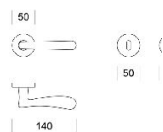

Производитель: ENTO

Код товара: Дверная ручка ENTO TULIPANO

Артикул: ENT-146

Цвет: Полированный хром, Сатиновый хром, Сатинированный никель,

Блестящая латунь

Размеры: 140мм x 58мм x 50мм

Материал изделия: Латунь

КЛИЕНТСКИЙ ЦЕНТР

+7 (800) 100 83 54

Пишите нам

+7 (495) 972 83 54

#designstudioparquet