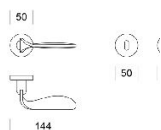

Производитель: ENTO

Код товара: Дверная ручка ENTO SCILLA

Артикул: ENT-147

Цвет: Полированный хром, Полированный хром/Сатинированный хром,

Сатиновый хром, Сатинированный никель

Размеры: 144мм x 74мм x 50мм

Материал изделия: Латунь

КЛИЕНТСКИЙ ЦЕНТР

+7 (800) 100 83 54

Пишите нам

+7 (495) 972 83 54

#designstudioparquet