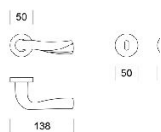

Производитель: ENTO

Код товара: Дверная ручка ENTO TILIA

Артикул: ENT-148

Цвет: Полированный хром, Сатиновый хром, Сатинированный никель,

Блестящая латунь

Размеры: 138мм x 70мм x 50мм

Материал изделия: Латунь

КЛИЕНТСКИЙ ЦЕНТР

+7 (800) 100 83 54

Пишите нам

+7 (495) 972 83 54

#designstudioparquet