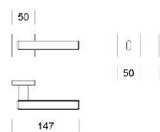

ПАРКЕТ | СТЕНОВЫЕ ПАНЕЛИ | ДВЕРИ

ДВЕРНАЯ РУЧКА ENTO SHINY

Производитель: ENTO

Код товара: Дверная ручка ENTO SHINY

Артикул: ENT-151

Цвет: Полированный хром, Сатиновый хром, Сатинированный никель

Размеры: 147мм x 63мм x 50мм