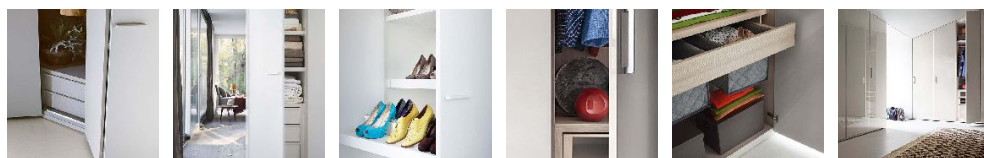

## ГАРДЕРОБНАЯ СИСТЕМА LEMA LISCIA

**Производитель:** LEMA

**Код товара:** Гардеробная система LEMA LISCIA

**Артикул:** LEM-109

**Внешняя структура:** Глянцевый лак, Матовый лак, Шпон

**Структура:** Melaminico