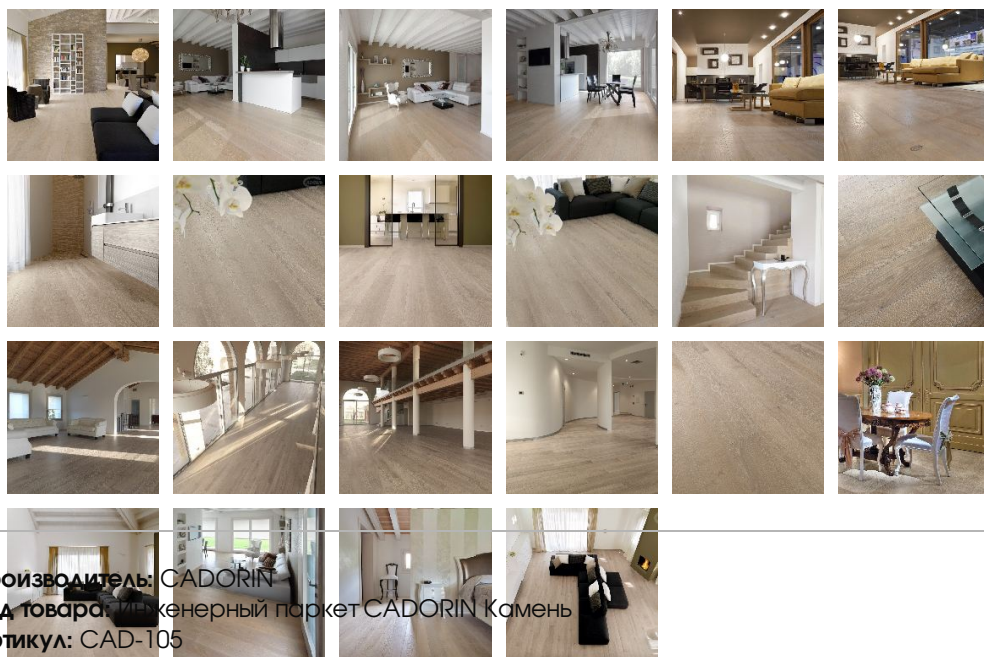

ПАРКЕТ | СТЕНОВЫЕ ПАНЕЛИ | ДВЕРИ

Инженерный паркет CADORIN Дуб Камень

Производитель: CADORIN

Код товара: инженерный паркет CADORIN Камень

Артикул: CAD-105

Страна производства: Италия

Коллекция: Elite Planks

Размеры: Любые размеры под заказ

Дизайн: Двухслойная или трехслойная инженерная конструкция

Порода дерева: Дуб

Селекция: Рустик, натур, селект (по выбору заказчика)

Фаска: С фаской или без фаски (по выбору заказчика)

Тип покрытия: Лак или масло (по выбору заказчика)

Соединение: Шип/паз

Толщина верхнего слоя: 3-6 мм

Тип поверхности: Матовая, полу матовая, глянцевая (по выбору заказчика)