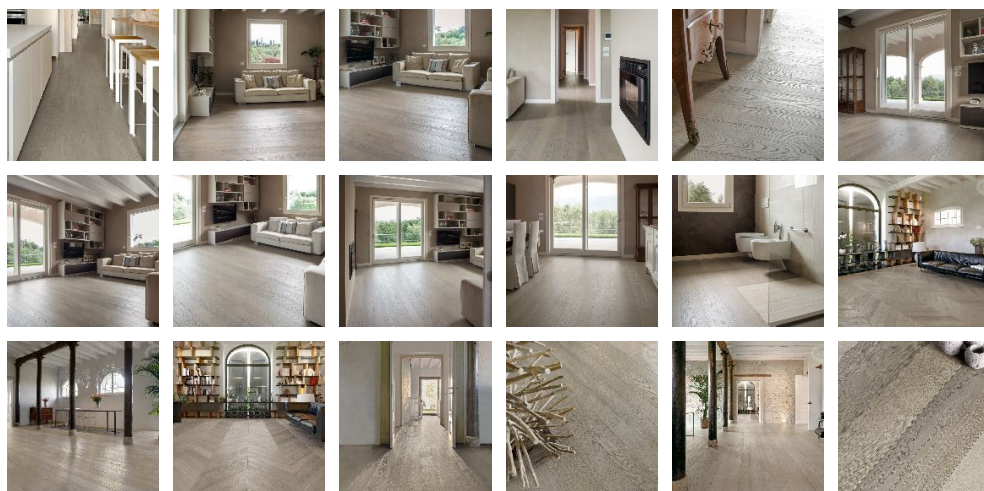

ПАРКЕТ | СТЕНОВЫЕ ПАНЕЛИ | ДВЕРИ

Инженерный паркет CADORIN Дуб Серый Песок

Производитель: CADORIN

Код товара: Инженерный паркет CADORIN Дуб Серый Песок

Артикул: CAD-107

Страна производства: Италия

Коллекция: Elite Planks

Размеры: Любые размеры под заказ

Дизайн: Двухслойная или трехслойная инженерная конструкция

Порода дерева: Дуб

Селекция: Рустик, натур, селект (по выбору заказчика)

Фаска: С фаской или без фаски (по выбору заказчика)

Тип покрытия: Лак или масло (по выбору заказчика)

Соединение: Шип/паз

Толщина верхнего слоя: 3-6 мм

Тип поверхности: Матовая, полу матовая, глянцевая (по выбору заказчика)