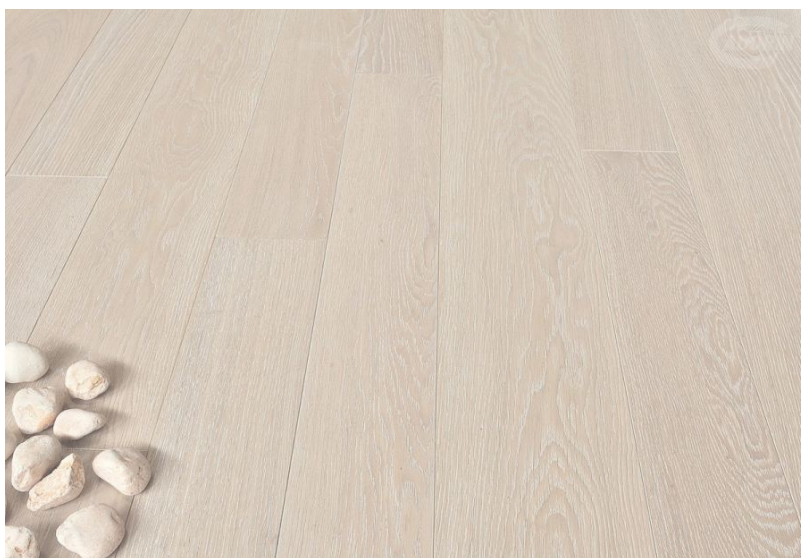

ПАРКЕТ | СТЕНОВЫЕ ПАНЕЛИ | ДВЕРИ

Инженерный паркет CADORIN Дуб Выбеленный Эффект Масла

Производитель: CADORIN

Код товара: Инженерный паркет CADORIN Дуб Выбеленный Эффект Масла

Артикул: CAD-109

Страна производства: Италия

Коллекция: Elite Planks

Размеры: Любые размеры под заказ

Дизайн: Двухслойная или трехслойная инженерная конструкция

Порода дерева: Дуб

Селекция: Рустик, натур, селек (по выбору заказчика)

Фаска: С фаской или без фаски (по выбору заказчика)