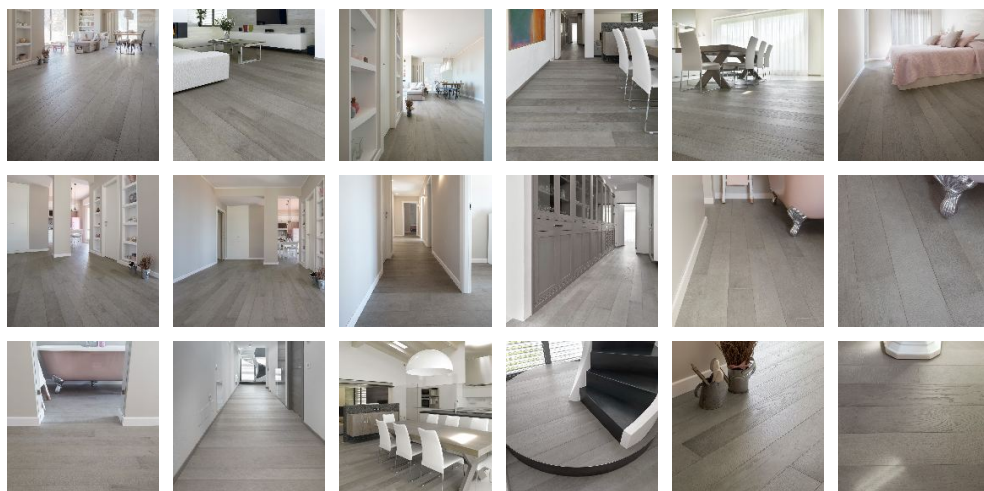

ПАРКЕТ | СТЕНОВЫЕ ПАНЕЛИ | ДВЕРИ

Инженерный паркет CADORIN Дуб «Carta da Zuccherо»

Производитель: CADORIN

Код товара: Инженерный паркет CADORIN Дуб «Carta da Zuccherо»

Артикул: CAD-110

Страна производства: Италия

Коллекция: Elite Planks

Размеры: Любые размеры под заказ

Дизайн: Двухслойная или трехслойная инженерная конструкция

Порода дерева: Дуб

Селекция: Рустик, натур, селект (по выбору заказчика)

Фаска: С фаской или без фаски (по выбору заказчика)

Тип покрытия: Лак или масло (по выбору заказчика)

Соединение: Шип/паз

Толщина верхнего слоя: 3-6 мм

Тип поверхности: Матовая, полу матовая, глянцевая (по выбору заказчика)