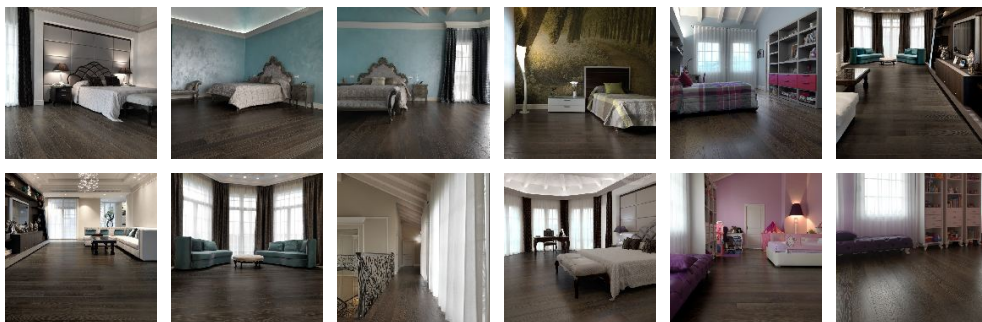

ПАРКЕТ | СТЕНОВЫЕ ПАНЕЛИ | ДВЕРИ

Инженерный паркет CADORIN Дуб Мушмула

Производитель: CADORIN

Код товара: Инженерный паркет CADORIN Дуб Мушмула

Артикул: CAD-115

Страна производства: Италия

Коллекция: Elite Planks

Размеры: Любые размеры под заказ

Дизайн: Двухслойная или трехслойная инженерная конструкция

Порода дерева: Дуб

Селекция: Рустик, натур, селек (по выбору заказчика)

Фаска: С фаской или без фаски (по выбору заказчика)

Тип покрытия: Лак или масло (по выбору заказчика)

Соединение: Шип/паз

Толщина верхнего слоя: 3-6 мм

Тип поверхности: Матовая, полу матовая, глянцевая (по выбору заказчика)

Твёрдость породы: 3.7

КЛИЕНТСКИЙ ЦЕНТР