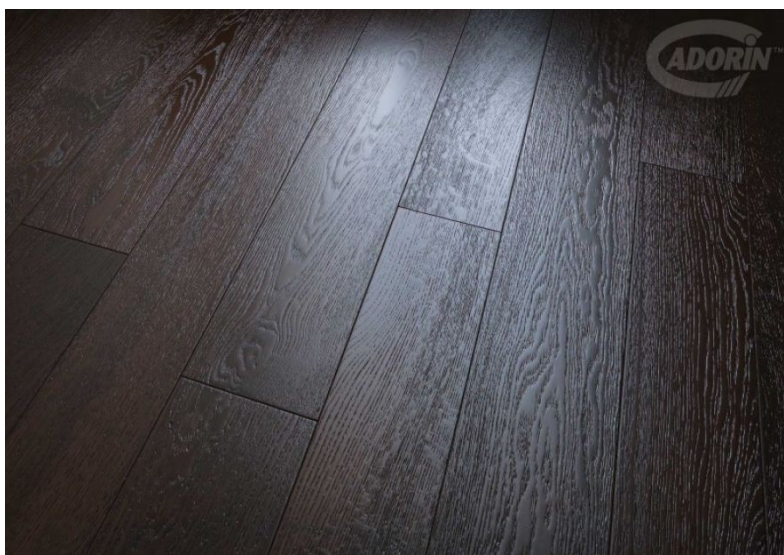

ПАРКЕТ | СТЕНОВЫЕ ПАНЕЛИ | ДВЕРИ

Инженерный паркет CADORIN Дуб Тон Венге

Производитель: CADORIN

Код товара: Инженерный паркет CADORIN Дуб Тон Венге

Артикул: CAD-120

Страна производства: Италия

Коллекция: Elite Planks