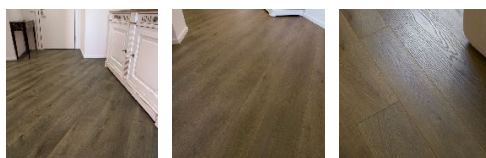

Инженерный паркет CADORIN Дуб Состаренный

Производитель: CADORIN

Код товара: Инженерный паркет CADORIN Дуб Состаренный

Артикул: CAD-128

Страна производства: Италия

Коллекция: Elite Planks

Размеры: Любые размеры под заказ

Дизайн: Двухслойная или трехслойная инженерная конструкция

Порода дерева: Дуб

Селекция: Рустик, натур, селек (по выбору заказчика)

Фаска: С фаской или без фаски (по выбору заказчика)

Тип покрытия: Лак или масло (по выбору заказчика)

Соединение: Шип/паз

Толщина верхнего слоя: 3-6 мм

Тип поверхности: Матовая, полу матовая, глянцевая (по выбору заказчика)

Твёрдость породы: 3.7

КЛИЕНТСКИЙ ЦЕНТР

+7 (800) 100 83 54

Пишите нам

+7 (495) 972 83 54