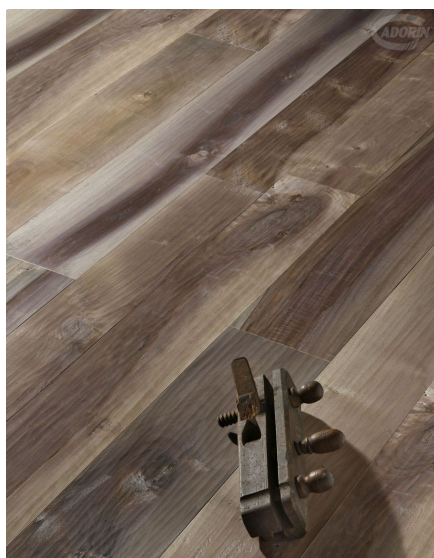

ПАРКЕТ | СТЕНОВЫЕ ПАНЕЛИ | ДВЕРИ

Инженерный паркет CADORIN Орех Старый Орех Кора - Струганный вручную

Производитель: CADORIN
Код товара: Инженерный паркет CADORIN Орех Старый Орех Кора

Строганный вру

Артикул: CAD-137

Страна производства: Италия

Коллекция: Epoch Planks

Размеры: Любые размеры под заказ

Дизайн: Двухслойная или трехслойная инженерная конструкция

Порода дерева: Орех

Селекция: Рустик, натур, селект (по выбору заказчика)

Фаска: С фаской или без фаски (по выбору заказчика)

Тип покрытия: Лак или масло (по выбору заказчика)

Соединение: Шип/паз

Толщина верхнего слоя: 3-6 мм

Тип поверхности: Матовая, полу матовая, глянцевая (по выбору заказчика)