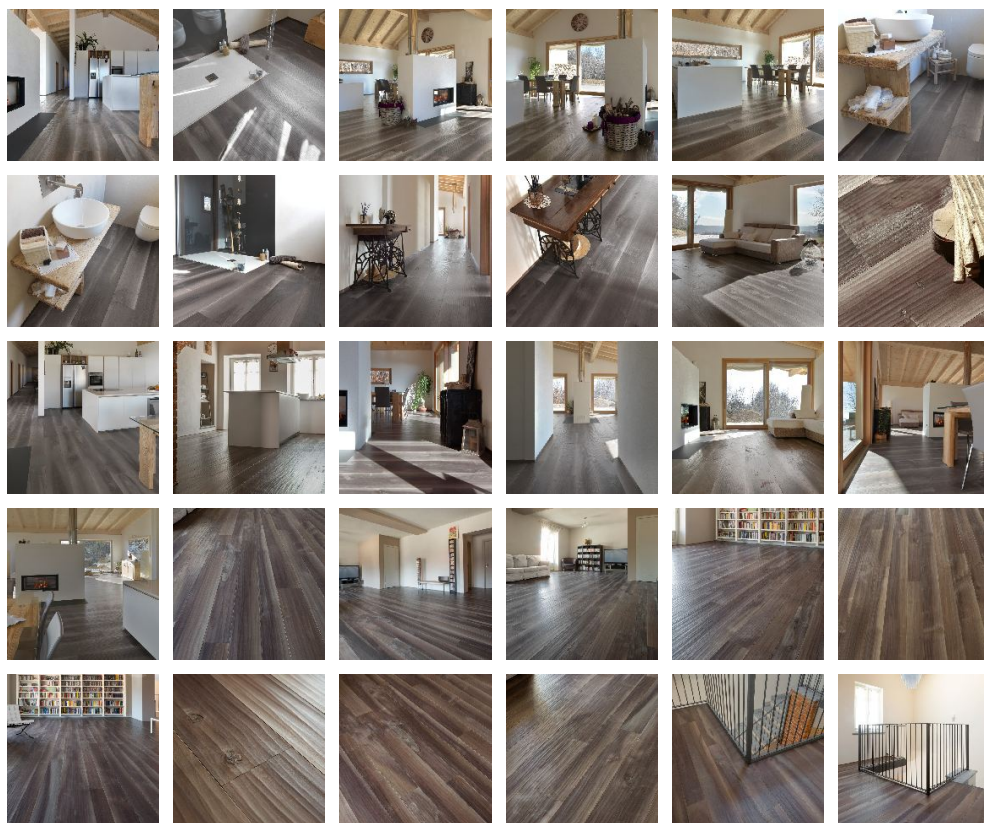

ПАРКЕТ | СТЕНОВЫЕ ПАНЕЛИ | ДВЕРИ

Инженерный паркет CADORIN Орех Старый Орех Кора - Струганный вручную

Производитель: CADORIN
Код товара: Инженерный паркет CADORIN Орех Старый Орех Кора

Строганный вру

Артикул: CAD-137

Страна производства: Италия

Коллекция: Epoch Planks

Размеры: Любые размеры под заказ

Дизайн: Двухслойная или трехслойная инженерная конструкция

Порода дерева: Орех

Селекция: Рустик, натур, селект (по выбору заказчика)