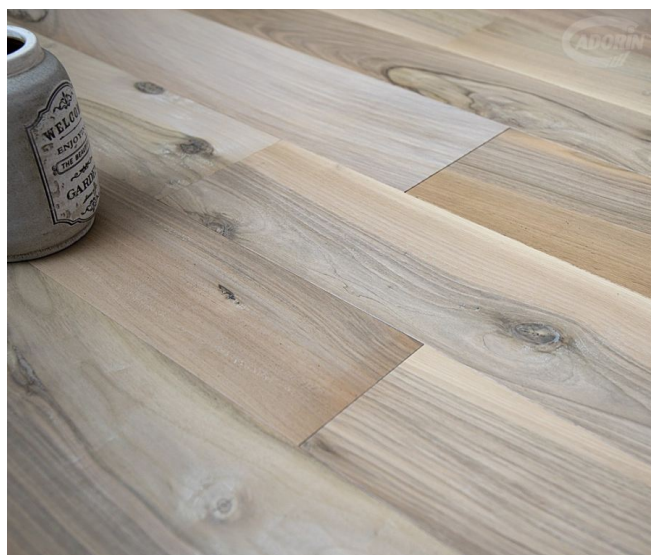

ПАРКЕТ | СТЕНОВЫЕ ПАНЕЛИ | ДВЕРИ

Инженерный паркет CADORIN Орех Старый Орех Патинированный Тальк

Производитель: CADORIN
Код товара: Инженерный паркет CADORIN Орех Старый Орех Патинированный Тальк
Артикул: CAD-138
Страна производства: Италия
Коллекция: Epoch Planks
Размеры: Любые размеры под заказ
Дизайн: Двухслойная или трехслойная инженерная конструкция
Порода дерева: Орех
Селекция: Рустик, натур, селект (по выбору заказчика)
Фаска: С фаской или без фаски (по выбору заказчика)
Тип покрытия: Лак или масло (по выбору заказчика)
Соединение: Шип/паз
Толщина верхнего слоя: 3-6 мм
Тип поверхности: Матовая, полу матовая, глянцевая (по выбору заказчика)
Твёрдость породы: 3.5