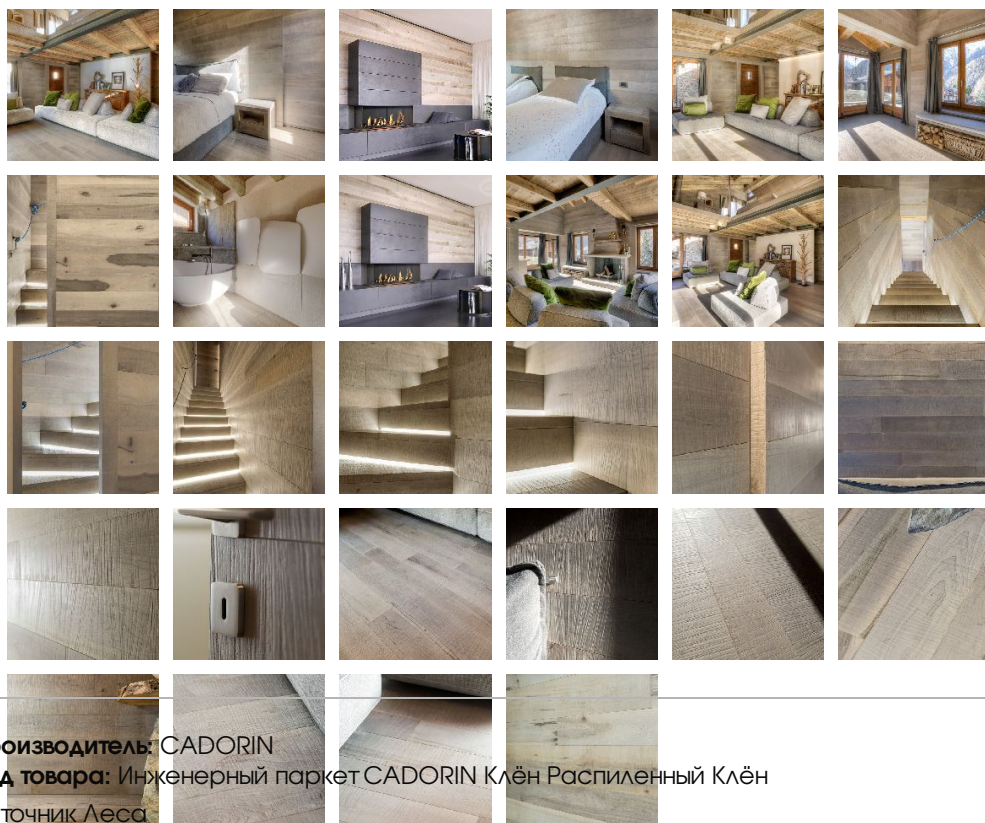

ПАРКЕТ | СТЕНОВЫЕ ПАНЕЛИ | ДВЕРИ

Инженерный паркет CADORIN Клён Распиленный Клён Источник Леса

Производитель: CADORIN

Код товара: Инженерный паркет CADORIN Клён Распиленный Клён
Источник Леса

Артикул: CAD-141

Страна производства: Италия

Коллекция: Epoch Planks

Размеры: Любые размеры под заказ

Дизайн: Двухслойная или трехслойная инженерная конструкция