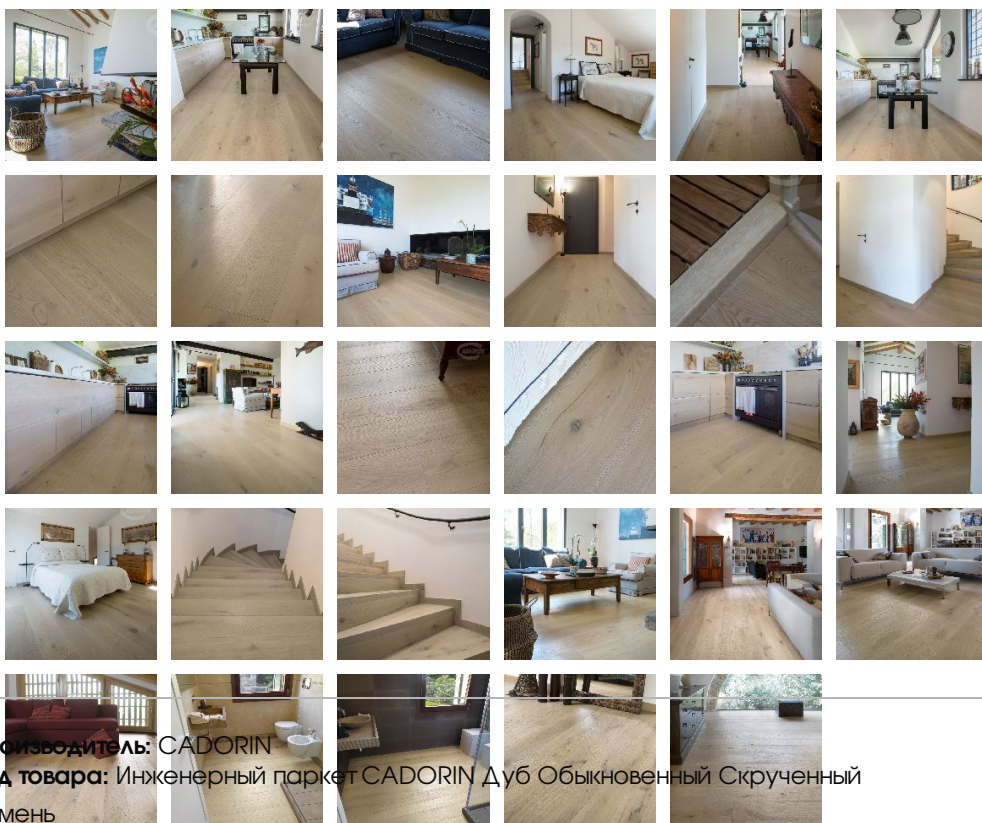

ПАРКЕТ | СТЕНОВЫЕ ПАНЕЛИ | ДВЕРИ

Инженерный паркет CADORIN Дуб Обыкновенный Скрученный Камень

Производитель: CADORIN

Код товара: Инженерный паркет CADORIN Дуб Обыкновенный Скрученный Камень

Артикул: CAD-147

Страна производства: Италия

Коллекция: Epoch Planks

Размеры: Любые размеры под заказ

Дизайн: Двухслойная или трехслойная инженерная конструкция