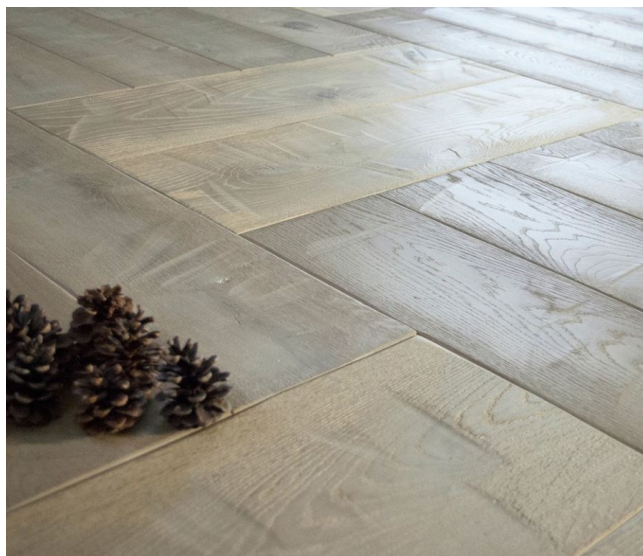

ПАРКЕТ | СТЕНОВЫЕ ПАНЕЛИ | ДВЕРИ

Инженерный паркет CADORIN Дуб Обыкновенный Скрученный Плохо строганный

Производитель: CADORIN

Код товара: Инженерный паркет CADORIN Дуб Обыкновенный Скрученный

Плохо стро

Артикул: CAD-149

Страна производства: Италия

Коллекция: Epoch Planks

Размеры: Любые размеры под заказ

Дизайн: Двухслойная или трехслойная инженерная конструкция

Порода дерева: Дуб

Селекция: Рустик, натур, селект (по выбору заказчика)

Фаска: С фаской или без фаски (по выбору заказчика)

Тип покрытия: Лак или масло (по выбору заказчика)

Соединение: Шип/паз

Толщина верхнего слоя: 3-6 мм

Тип поверхности: Матовая, полу матовая, глянцевая (по выбору заказчика)

Твёрдость породы: 3.7

КЛИЕНТСКИЙ ЦЕНТР

+7 (800) 100 83 54

Пишите нам

+7 (495) 972 83 54

#designstudioparquet