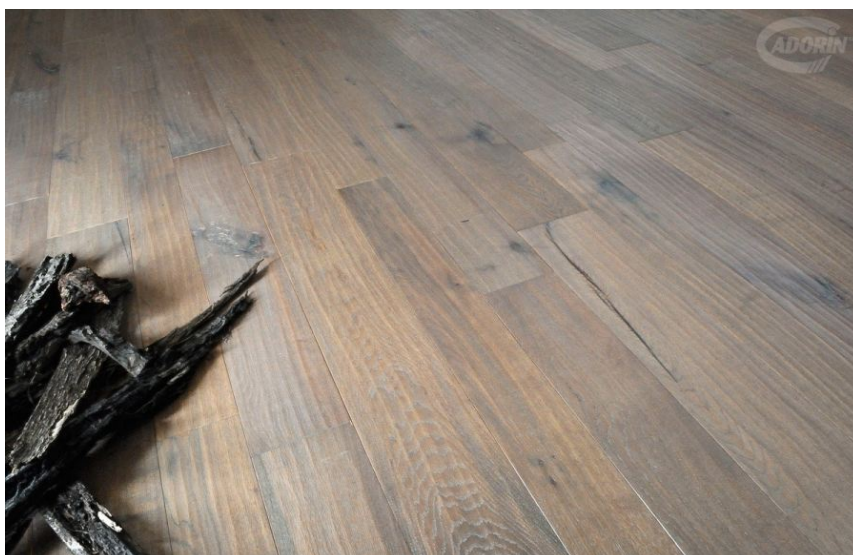

## Инженерный паркет CADORIN Дуб Обыкновенный Расколотый Пропаренный

**Производитель:** CADORIN  
**Код товара:** Инженерный паркет CADORIN Дуб Обыкновенный Расколотый Пропаренный  
**Артикул:** CAD-153  
**Страна производства:** Италия  
**Коллекция:** Epoch Planks  
**Размеры:** Любые размеры под заказ  
**Дизайн:** Двухслойная или трехслойная инженерная конструкция  
**Порода дерева:** Дуб  
**Селекция:** Рустик, натур, селект (по выбору заказчика)  
**Фаска:** С фаской или без фаски (по выбору заказчика)  
**Тип покрытия:** Лак или масло (по выбору заказчика)  
**Соединение:** Шип/паз  
**Толщина верхнего слоя:** 3-6 мм  
**Тип поверхности:** Матовая, полу матовая, глянцевая (по выбору заказчика)  
**Твёрдость породы:** 3.7