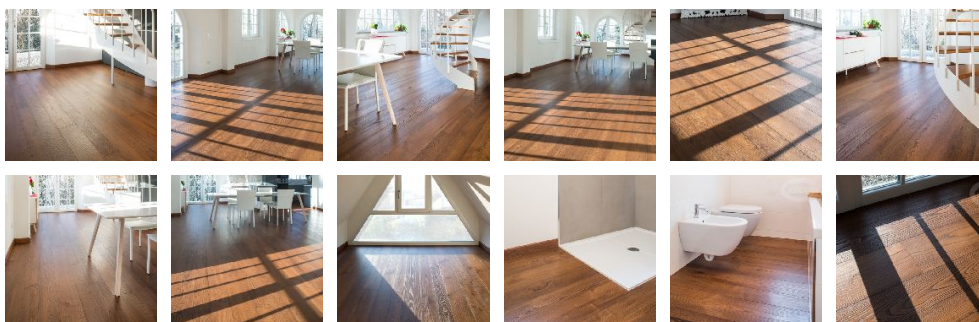

ПАРКЕТ | СТЕНОВЫЕ ПАНЕЛИ | ДВЕРИ

Инженерный паркет CADORIN Состаренный Каштан

Производитель: CADORIN
Код товара: Инженерный паркет CADORIN Состаренный Каштан
Артикул: CAD-169
Страна производства: Италия
Коллекция: Epoch Planks
Размеры: Любые размеры под заказ
Дизайн: Двухслойная или трехслойная инженерная конструкция
Порода дерева: Каштан
Селекция: Рустик, натур, селек (по выбору заказчика)
Фаска: С фаской или без фаски (по выбору заказчика)
Тип покрытия: Лак или масло (по выбору заказчика)
Соединение: Шип/паз
Толщина верхнего слоя: 3-6 мм
Тип поверхности: Матовая, полу матовая, глянцевая (по выбору заказчика)
Твёрдость породы: 3.7