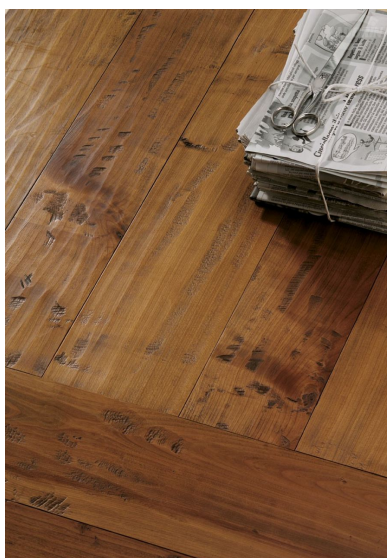

ПАРКЕТ | СТЕНОВЫЕ ПАНЕЛИ | ДВЕРИ

Инженерный паркет CADORIN Вишня Девятнадцатого Века

Производитель: CADORIN

Код товара: Инженерный паркет CADORIN Вишня Девятнадцатого Века

Артикул: CAD-161

Страна производства: Италия

Коллекция: Erosch Planks

Размеры: Любые размеры под заказ

Дизайн: Двухслойная или трехслойная инженерная конструкция

Порода дерева: Вишня

Селекция: Рустик, натур, селект (по выбору заказчика)

Фаска: С фаской или без фаски (по выбору заказчика)

Тип покрытия: Лак или масло (по выбору заказчика)

Соединение: Шип/паз

Толщина верхнего слоя: 3-6 мм

Тип поверхности: Матовая, полу матовая, глянцевая (по выбору заказчика)

Твёрдость породы: 3.2

КЛИЕНТСКИЙ ЦЕНТР

+7 (800) 100 83 54

Пишите нам

+7 (495) 972 83 54