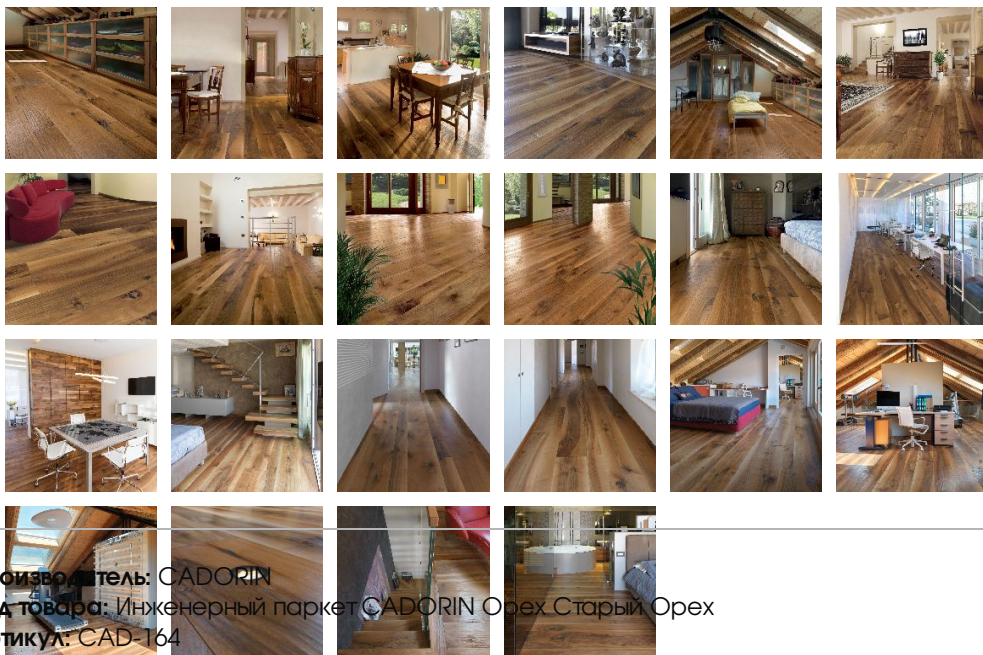

ПАРКЕТ | СТЕНОВЫЕ ПАНЕЛИ | ДВЕРИ

Инженерный паркет CADORIN Орех Старый Орех

Производитель: CADORIN

Код товара: Инженерный паркет CADORIN Орех Старый Орех

Артикул: CAD-164

Страна производства: Италия

Коллекция: Epoch Planks

Размеры: Любые размеры под заказ

Дизайн: Двухслойная или трехслойная инженерная конструкция

Порода дерева: Орех

Селекция: Рустик, натур, селект (по выбору заказчика)

Фаска: С фаской или без фаски (по выбору заказчика)

Тип покрытия: Лак или масло (по выбору заказчика)

Соединение: Шип/паз

Толщина верхнего слоя: 3-6 мм

Тип поверхности: Матовая, полу матовая, глянцевая (по выбору заказчика)