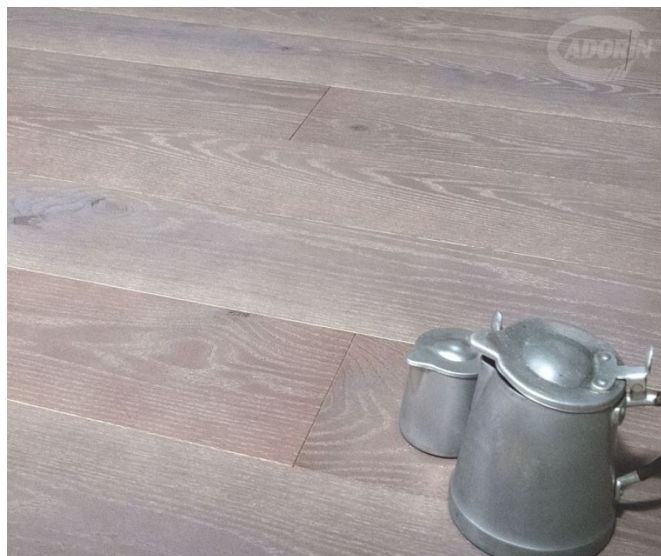

## Инженерный паркет CADORIN Дуб обыкновенный скрученный Антично-розовый

**Производитель:** CADORIN

**Код товара:** Инженерный паркет CADORIN Дуб обыкновенный скрученный  
Антично-ро

**Артикул:** CAD-165

**Страна производства:** Италия

**Коллекция:** Epoch Planks

**Размеры:** Любые размеры под заказ

**Дизайн:** Двухслойная или трехслойная инженерная конструкция

**Порода дерева:** Дуб

**Селекция:** Рустик, натур, селект (по выбору заказчика)