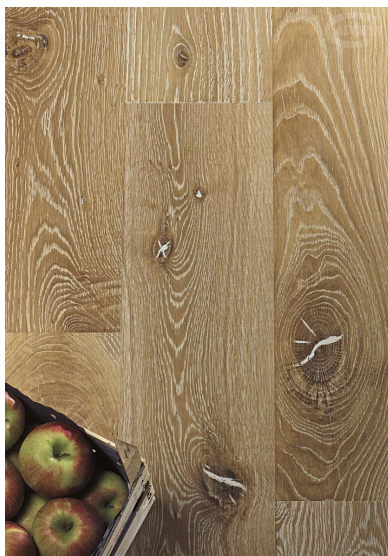

ПАРКЕТ | СТЕНОВЫЕ ПАНЕЛИ | ДВЕРИ

Инженерный паркет CADORIN Дуб Обыкновенный Скрученный Декапированный Белый

Производитель: CADORIN

Код товара: Инженерный паркет CADORIN Дуб Обыкновенный Скрученный
Декапирована

Артикул: CAD-167

Страна производства: Италия

Коллекция: Epoch Planks

Размеры: Любые размеры под заказ

Дизайн: Двухслойная или трехслойная инженерная конструкция

Порода дерева: Дуб

Селекция: Рустик, натур, селект (по выбору заказчика)