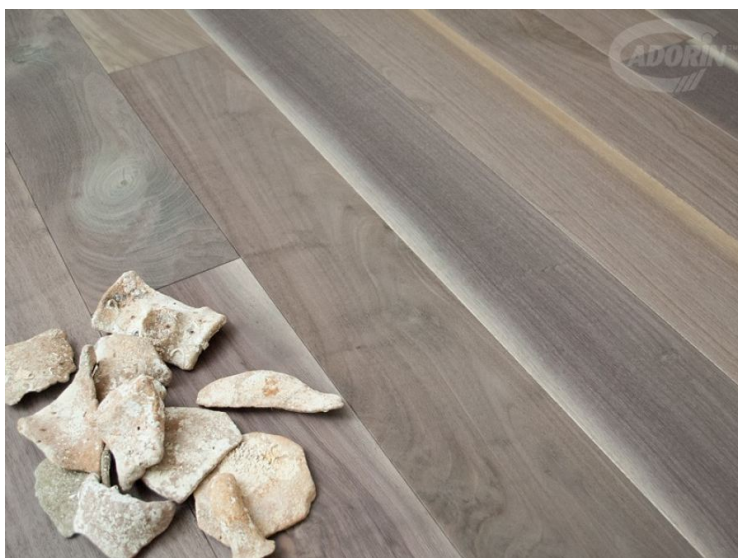

ПАРКЕТ | СТЕНОВЫЕ ПАНЕЛИ | ДВЕРИ

Инженерный паркет CADORIN Орех Американский Кора

Производитель: CADORIN

Код товара: Инженерный паркет CADORIN Орех Американский Кора

Артикул: CAD-169

Страна производства: Италия

Коллекция: Pregio Planks

Размеры: Любые размеры под заказ

Дизайн: Двухслойная или трехслойная инженерная конструкция

Порода дерева: Орех

Селекция: Рустик, натур, селект (по выбору заказчика)

Фаска: С фаской или без фаски (по выбору заказчика)

Тип покрытия: Лак или масло (по выбору заказчика)

Соединение: Шип/паз

Толщина верхнего слоя: 3-6 мм

Тип поверхности: Матовая, полу матовая, глянцевая (по выбору заказчика)

Твёрдость породы: 3.5

КЛИЕНТСКИЙ ЦЕНТР

+7 (800) 100 83 54

Пишите нам

+7 (495) 972 83 54