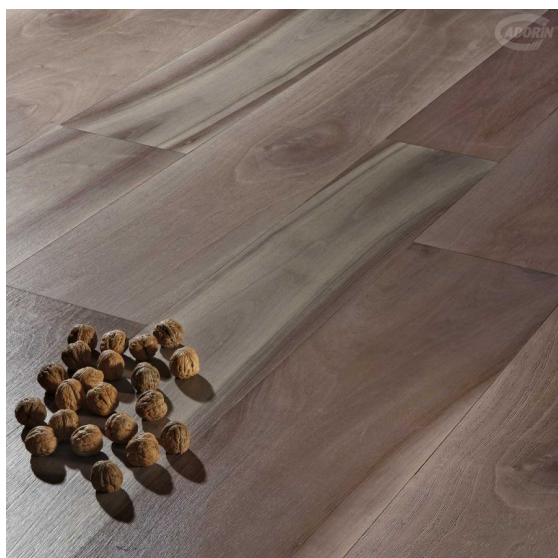

ПАРКЕТ | СТЕНОВЫЕ ПАНЕЛИ | ДВЕРИ

Инженерный паркет CADORIN Орех Европейский Кора

Производитель: CADORIN

Код товара: Инженерный паркет CADORIN Орех Европейский Кора

Артикул: CAD-171

Страна производства: Италия

Коллекция: Pregio Planks

Размеры: Любые размеры под заказ

Дизайн: Двухслойная или трехслойная инженерная конструкция

Порода дерева: Орех

Селекция: Рустик, натур, селек (по выбору заказчика)

Фаска: С фаской или без фаски (по выбору заказчика)

Тип покрытия: Лак или масло (по выбору заказчика)

Соединение: Шип/паз

Толщина верхнего слоя: 3-6 мм

Тип поверхности: Матовая, полу матовая, глянцевая (по выбору заказчика)

Твёрдость породы: 3.5

КЛИЕНТСКИЙ ЦЕНТР

+7 (800) 100 83 54

Пишите нам

+7 (495) 972 83 54