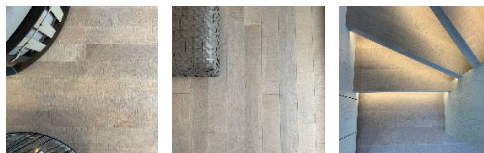

Инженерный паркет CADORIN Распиленный Клён Канадский Серый Альпийская Звезда

Производитель: CADORIN

Код товара: Инженерный паркет CADORIN Распиленный Клён Канадский
Серый Альпи

Артикул: CAD-182

Страна производства: Италия

Коллекция: Pregio Planks

Размеры: Любые размеры под заказ

Дизайн: Двухслойная или трехслойная инженерная конструкция

Порода дерева: Клён

Селекция: Рустик, натур, селект (по выбору заказчика)

Фаска: С фаской или без фаски (по выбору заказчика)

Тип покрытия: Лак или масло (по выбору заказчика)

Соединение: Шип/паз

Толщина верхнего слоя: 3-6 мм

Тип поверхности: Матовая, полу матовая, глянцевая (по выбору заказчика)

Твёрдость породы: 4.1

КЛИЕНТСКИЙ ЦЕНТР

+7 (800) 100 83 54

Пишите нам

+7 (495) 972 83 54