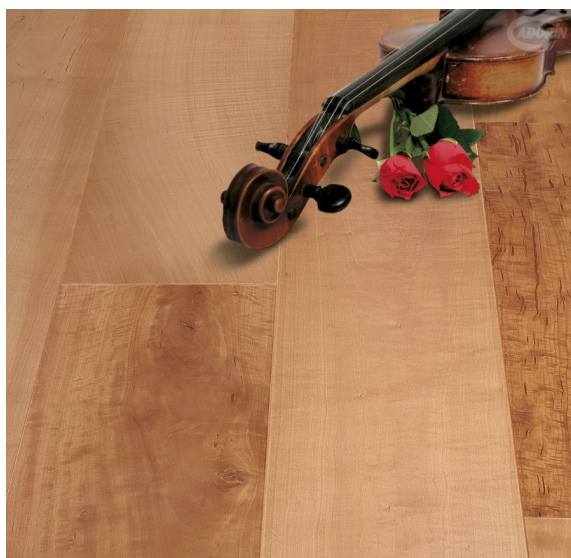

ПАРКЕТ | СТЕНОВЫЕ ПАНЕЛИ | ДВЕРИ

Инженерный паркет CADORIN Груша Европейская

Производитель: CADORIN

Код товара: Инженерный паркет CADORIN Груша Европейская

Артикул: CAD-194

Страна производства: Италия

Коллекция: Pregio Planks

Размеры: Любые размеры под заказ

Дизайн: Двухслойная или трехслойная инженерная конструкция

Порода дерева: Груша

Селекция: Рустик, натур, селект (по выбору заказчика)

Фаска: С фаской или без фаски (по выбору заказчика)

Тип покрытия: Лак или масло (по выбору заказчика)

Соединение: Шип/паз

Толщина верхнего слоя: 3-6 мм

Тип поверхности: Матовая, полу матовая, глянцевая (по выбору заказчика)

Твёрдость породы: 4.2

КЛИЕНТСКИЙ ЦЕНТР

+7 (800) 100 83 54

Пишите нам

+7 (495) 972 83 54