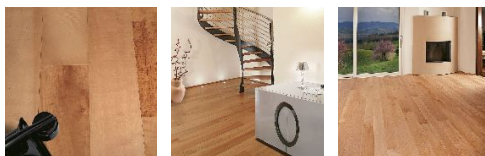

Инженерный паркет CADORIN Груша Европейская

Производитель: CADORIN

Код товара: Инженерный паркет CADORIN Груша Европейская

Артикул: CAD-194

Страна производства: Италия

Коллекция: Pregio Planks

Размеры: Любые размеры под заказ

Дизайн: Двухслойная или трехслойная инженерная конструкция

Порода дерева: Груша

Селекция: Рустик, натур, селект (по выбору заказчика)

Фаска: С фаской или без фаски (по выбору заказчика)

Тип покрытия: Лак или масло (по выбору заказчика)

Соединение: Шип/паз

Толщина верхнего слоя: 3-6 мм

Тип поверхности: Матовая, полу матовая, глянцевая (по выбору заказчика)

Твёрдость породы: 4.2

КЛИЕНТСКИЙ ЦЕНТР

+7 (800) 100 83 54

Пишите нам

+7 (495) 972 83 54