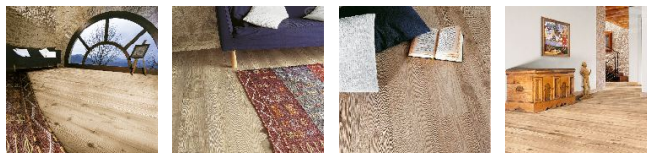

Инженерный паркет CADORIN Лиственница Выбеленная состаренная,
покрытая натуральным маслом

Производитель: CADORIN

Код товара: Инженерный паркет CADORIN Лиственница Выбеленная
состаренная, по

Артикул: CAD-203

Страна производства: Италия

Коллекция: Larch Planks

Размеры: Любые размеры под заказ

Дизайн: Двухслойная или трехслойная инженерная конструкция

Порода дерева: Лиственница

Селекция: Рустик, натур, селек (по выбору заказчика)

Фаска: С фаской или без фаски (по выбору заказчика)

Тип покрытия: Лак или масло (по выбору заказчика)

Соединение: Шип/паз

Толщина верхнего слоя: 3-6 мм

Тип поверхности: Матовая, полу матовая, глянцевая (по выбору заказчика)

Твёрдость породы: 2.5

КЛИЕНТСКИЙ ЦЕНТР

+7 (800) 100 83 54

Пишите нам

+7 (495) 972 83 54