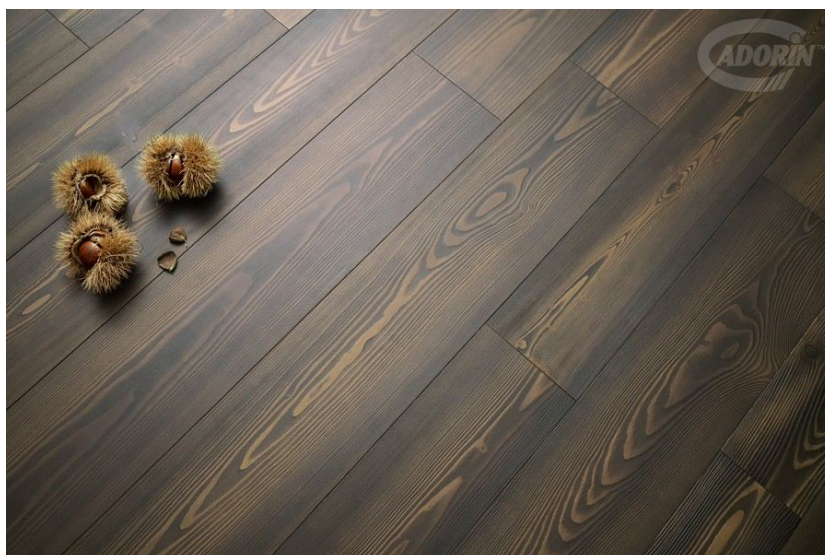

ПАРКЕТ | СТЕНОВЫЕ ПАНЕЛИ | ДВЕРИ

Инженерный паркет CADORIN Лиственница Каштан

Производитель: CADORIN

Код товара: Инженерный паркет CADORIN Лиственница Каштан

Артикул: CAD-205

Страна производства: Италия

Коллекция: Larch Planks

Размеры: Любые размеры под заказ

Дизайн: Двухслойная или трехслойная инженерная конструкция

Порода дерева: Лиственница

Селекция: Рустик, натур, селект (по выбору заказчика)

Фаска: С фаской или без фаски (по выбору заказчика)

Тип покрытия: Лак или масло (по выбору заказчика)

Соединение: Шип/паз

Толщина верхнего слоя: 3-6 мм

Тип поверхности: Матовая, полу матовая, глянцевая (по выбору заказчика)

Твёрдость породы: 2.5

КЛИЕНТСКИЙ ЦЕНТР

+7 (800) 100 83 54

Пишите нам

+7 (495) 972 83 54