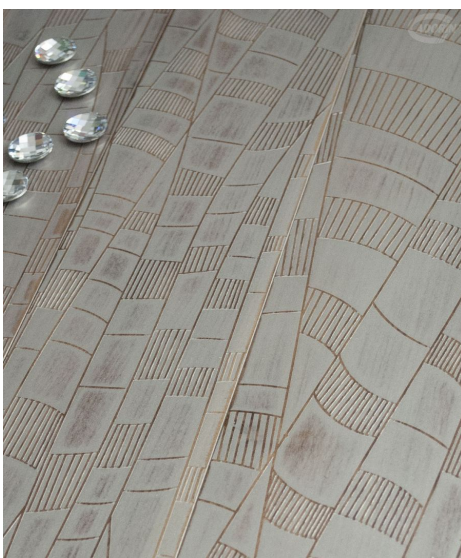

ПАРКЕТ | СТЕНОВЫЕ ПАНЕЛИ | ДВЕРИ

Инженерный паркет CADORIN Орех Паруса Ореха

Производитель: CADORIN

Код товара: Инженерный паркет CADORIN Орех Паруса Ореха

Артикул: CAD-211

Страна производства: Италия

Коллекция: Tracks Planks

Размеры: Любые размеры под заказ

Дизайн: Двухслойная или трехслойная инженерная конструкция

Порода дерева: Орех

Селекция: Рустик, натур, селек (по выбору заказчика)

Фаска: С фаской или без фаски (по выбору заказчика)

Тип покрытия: Лак или масло (по выбору заказчика)

Соединение: Шип/паз

Толщина верхнего слоя: 3-6 мм

Тип поверхности: Матовая, полу матовая, глянцевая (по выбору заказчика)

Твёрдость породы: 3.5

КЛИЕНТСКИЙ ЦЕНТР