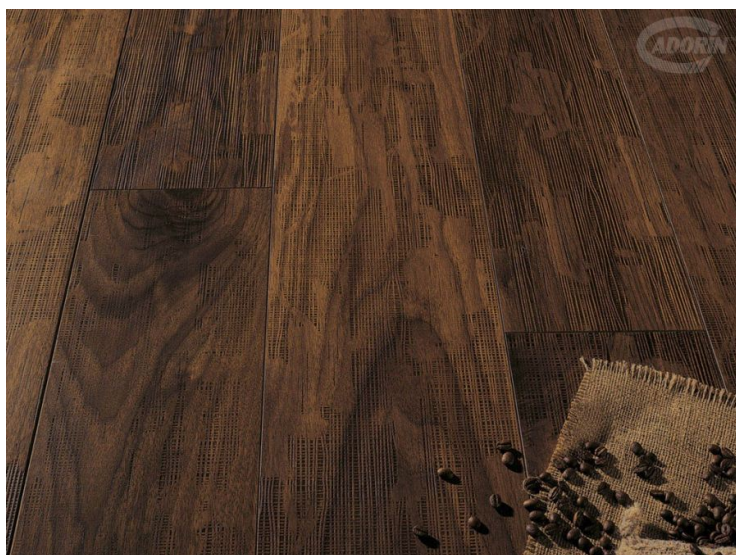

ПАРКЕТ | СТЕНОВЫЕ ПАНЕЛИ | ДВЕРИ

Инженерный паркет CADORIN Орех Ткань Ореха

Производитель: CADORIN

Код товара: Инженерный паркет CADORIN Орех Ткань Ореха

Артикул: CAD-214

Страна производства: Италия

Коллекция: Tracks Planks

Размеры: Любые размеры под заказ

Дизайн: Двухслойная или трехслойная инженерная конструкция

Порода дерева: Орех

Селекция: Рустик, натур, селек (по выбору заказчика)

Фаска: С фаской или без фаски (по выбору заказчика)

Тип покрытия: Лак или масло (по выбору заказчика)

Соединение: Шип/паз

Толщина верхнего слоя: 3-6 мм

Тип поверхности: Матовая, полу матовая, глянцевая (по выбору заказчика)

Твёрдость породы: 3.5

КЛИЕНТСКИЙ ЦЕНТР

+7 (800) 100 83 54

Пишите нам

+7 (495) 972 83 54

#designstudioparquet