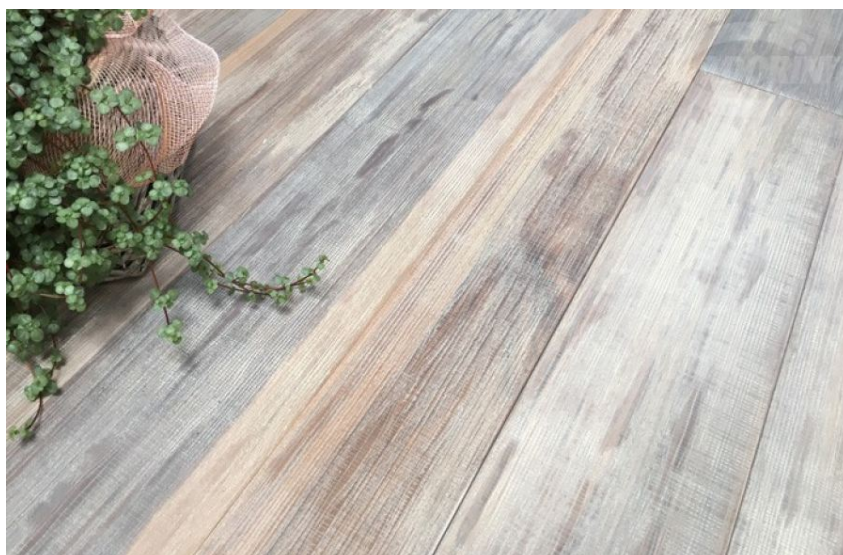

ПАРКЕТ | СТЕНОВЫЕ ПАНЕЛИ | ДВЕРИ

Инженерный паркет CADORIN Орех Ткань Ореха - Мелованный

Производитель: CADORIN
Код товара: Инженерный паркет CADORIN Орех Ткань Ореха - Мелованный
Артикул: CAD-216
Страна производства: Италия
Коллекция: Tracks Planks
Размеры: Любые размеры под заказ
Дизайн: Двухслойная или трехслойная инженерная конструкция
Порода дерева: Орех
Селекция: Рустик, натур, селект (по выбору заказчика)
Фаска: С фаской или без фаски (по выбору заказчика)
Тип покрытия: Лак или масло (по выбору заказчика)
Соединение: Шип/паз
Толщина верхнего слоя: 3-6 мм
Тип поверхности: Матовая, полу матовая, глянцевая (по выбору заказчика)
Твёрдость породы: 3.5