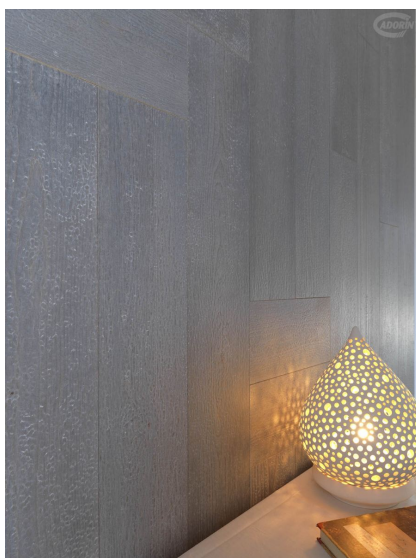

ПАРКЕТ | СТЕНОВЫЕ ПАНЕЛИ | ДВЕРИ

Инженерный паркет CADORIN Лиственница Галька Лиственницы

Производитель: CADORIN

Код товара: Инженерный паркет CADORIN Лиственница Галька

Лиственницы

Артикул: CAD-221

Страна производства: Италия

Коллекция: Tracks Planks

Размеры: Любые размеры под заказ

Дизайн: Двухслойная или трехслойная инженерная конструкция

Порода дерева: Лиственница

Селекция: Рустик, натур, селект (по выбору заказчика)

Фаска: С фаской или без фаски (по выбору заказчика)

Тип покрытия: Лак или масло (по выбору заказчика)

Соединение: Шип/паз

Толщина верхнего слоя: 3-6 мм

Тип поверхности: Матовая, полу матовая, глянцевая (по выбору заказчика)

Твёрдость породы: 2.5

КЛИЕНТСКИЙ ЦЕНТР

+7 (800) 100 83 54

Пишите нам

+7 (495) 972 83 54

#designstudioparquet