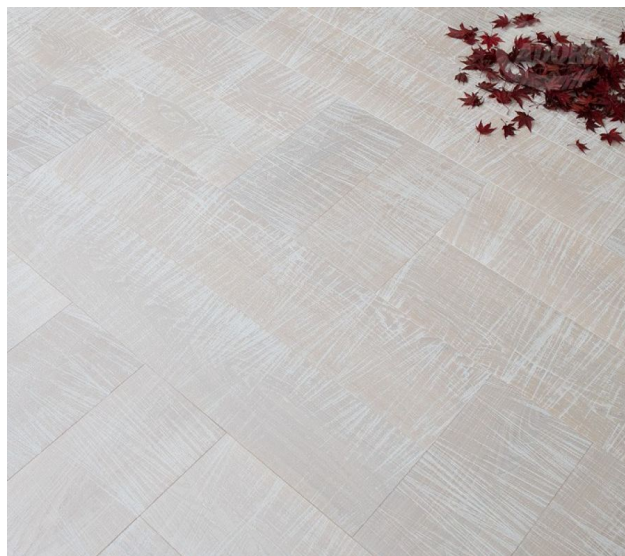

ПАРКЕТ | СТЕНОВЫЕ ПАНЕЛИ | ДВЕРИ

Инженерный паркет CADORIN Дуб МОДУЛЬ ORCHIDEA POLVERE ORO и MADREPERLA BIANCA

Производитель: CADORIN

Код товара: Инженерный паркет CADORIN Дуб МОДУЛЬ ORCHIDEA POLVERE ORO и MADR

Артикул: CAD-223

Страна производства: Италия

Коллекция: Modules Planks

Размеры: Любые размеры под заказ

Дизайн: Двухслойная или трехслойная инженерная конструкция

Порода дерева: Дуб

Селекция: Рустик, натур, селект (по выбору заказчика)

Фаска: С фаской или без фаски (по выбору заказчика)

Тип покрытия: Лак или масло (по выбору заказчика)

Соединение: Шип/паз

Толщина верхнего слоя: 3-6 мм

Тип поверхности: Матовая, полу матовая, глянцевая (по выбору заказчика)

Твёрдость породы: 3.7

КЛИЕНТСКИЙ ЦЕНТР

+7 (800) 100 83 54

Пишите нам

+7 (495) 972 83 54