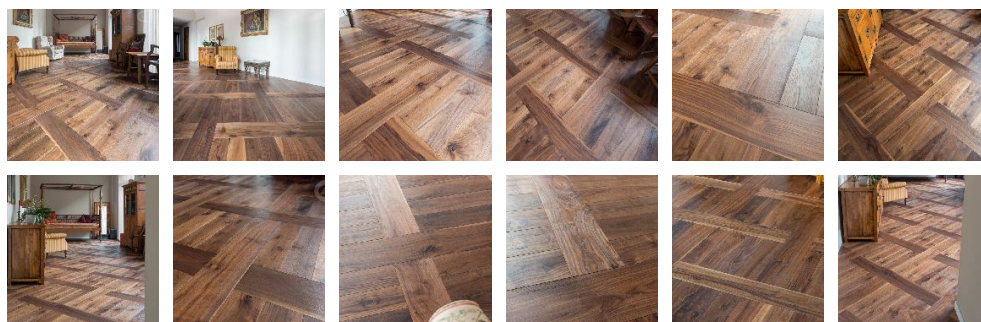

ПАРКЕТ | СТЕНОВЫЕ ПАНЕЛИ | ДВЕРИ

Инженерный паркет CADORIN Орех Модуль ПРИМУЛА ОРЕХ Натуральный

Производитель: CADORIN

Код товара: Инженерный паркет CADORIN Орех Модуль ПРИМУЛА ОРЕХ

Натуральный

Артикул: CAD-225

Страна производства: Италия

Коллекция: Modules Planks

Размеры: Любые размеры под заказ

Дизайн: Двухслойная или трехслойная инженерная конструкция

Порода дерева: Орех

Селекция: Рустик, натур, селект (по выбору заказчика)

Фаска: С фаской или без фаски (по выбору заказчика)

Тип покрытия: Лак или масло (по выбору заказчика)

Соединение: Шип/паз

Толщина верхнего слоя: 3-6 мм

Тип поверхности: Матовая, полу матовая, глянцевая (по выбору заказчика)

Твёрдость породы: 3.5

КЛИЕНТСКИЙ ЦЕНТР