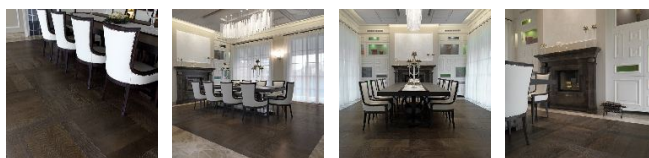

Инженерный паркет CADORIN Дуб Модуль ПРИМУЛА МУШМУЛА

Производитель: CADORIN

Код товара: Инженерный паркет CADORIN Дуб Модуль ПРИМУЛА МУШМУЛА

Артикул: CAD-227

Страна производства: Италия

Коллекция: Modules Planks

Размеры: Любые размеры под заказ

Дизайн: Двухслойная или трехслойная инженерная конструкция

Порода дерева: Дуб

Селекция: Рустик, натур, селект (по выбору заказчика)

Фаска: С фаской или без фаски (по выбору заказчика)

Тип покрытия: Лак или масло (по выбору заказчика)

Соединение: Шип/паз

Толщина верхнего слоя: 3-6 мм

Тип поверхности: Матовая, полу матовая, глянцевая (по выбору заказчика)

Твёрдость породы: 3.7

КЛИЕНТСКИЙ ЦЕНТР

+7 (800) 100 83 54

Пишите нам

+7 (495) 972 83 54