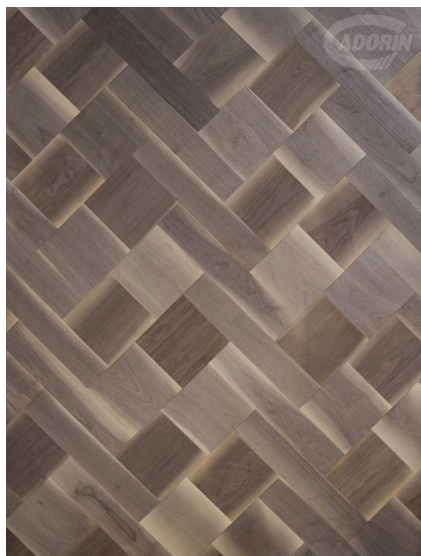

ПАРКЕТ | СТЕНОВЫЕ ПАНЕЛИ | ДВЕРИ

Инженерный паркет CADORIN Орех Модуль «Анютины глазки» Американский орех «Кора»

Производитель: CADORIN

Код товара: Инженерный паркет CADORIN Орех Модуль «Анютины глазки»

Американс

Артикул: CAD-232

Страна производства: Италия

Коллекция: Modules Planks

Размеры: Любые размеры под заказ

Дизайн: Двухслойная или трехслойная инженерная конструкция

Порода дерева: Орех

Селекция: Рустик, натур, селект (по выбору заказчика)

Фаска: С фаской или без фаски (по выбору заказчика)

Тип покрытия: Лак или масло (по выбору заказчика)

Соединение: Шип/паз

Толщина верхнего слоя: 3-6 мм

Тип поверхности: Матовая, полу матовая, глянцевая (по выбору заказчика)