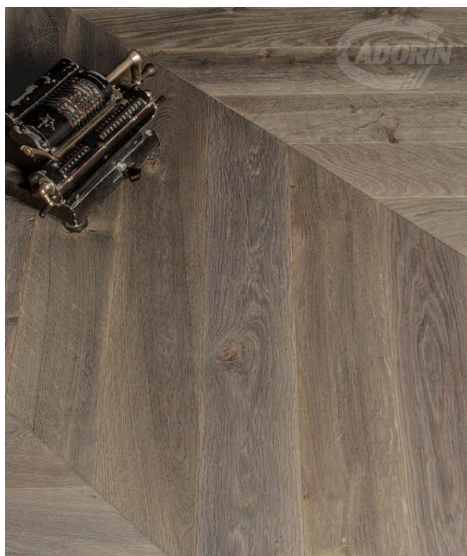

ПАРКЕТ | СТЕНОВЫЕ ПАНЕЛИ | ДВЕРИ

Инженерный паркет CADORIN Ёлка 45° - Дуб Обыкновенный Расколотый Мезга

Производитель: CADORIN

Код товара: Инженерный паркет CADORIN Ёлка 45° - Дуб Обыкновенный
Расколотый

Артикул: CAD-236

Страна производства: Италия

Коллекция: Chevron 45/60 - Herringbone 90

Размеры: Любые размеры под заказ

Дизайн: Французская елка

Порода дерева: Дуб

Селекция: Рустик, натур, селек (по выбору заказчика)