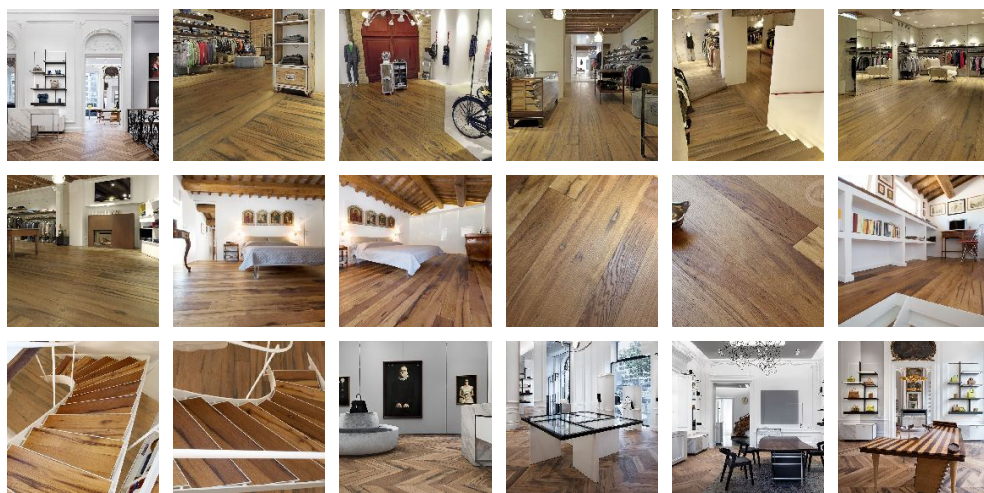

ПАРКЕТ | СТЕНОВЫЕ ПАНЕЛИ | ДВЕРИ

Инженерный паркет CADORIN Дуб Старинный

Производитель: CADORIN

Код товара: Инженерный паркет CADORIN Дуб Старинный

Артикул: CAD-245

Страна производства: Италия

Коллекция: Antique Planks

Размеры: Любые размеры под заказ

Дизайн: Двухслойная или трехслойная инженерная конструкция

Порода дерева: Дуб

Селекция: Рустик, натур, селект (по выбору заказчика)

Фаска: С фаской или без фаски (по выбору заказчика)

Тип покрытия: Лак или масло (по выбору заказчика)

Соединение: Шип/паз

Толщина верхнего слоя: 3-6 мм

Тип поверхности: Матовая, полу матовая, глянцевая (по выбору заказчика)