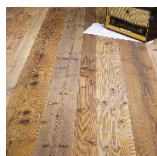

## Инженерный паркет CADORIN Ель Старинная

**Производитель:** CADORIN  
**Код товара:** Инженерный паркет CADORIN Ель Старинная  
**Артикул:** CAD-250  
**Страна производства:** Италия  
**Коллекция:** Antique Planks  
**Размеры:** Любые размеры под заказ  
**Дизайн:** Двухслойная или трехслойная инженерная конструкция  
**Порода дерева:** Ель  
**Селекция:** Рустик, натур, селек (по выбору заказчика)  
**Фаска:** С фаской или без фаски (по выбору заказчика)  
**Тип покрытия:** Лак или масло (по выбору заказчика)  
**Соединение:** Шип/паз  
**Толщина верхнего слоя:** 3-6 мм  
**Тип поверхности:** Матовая, полу матовая, глянцевая (по выбору заказчика)  
**Твёрдость породы:** 2