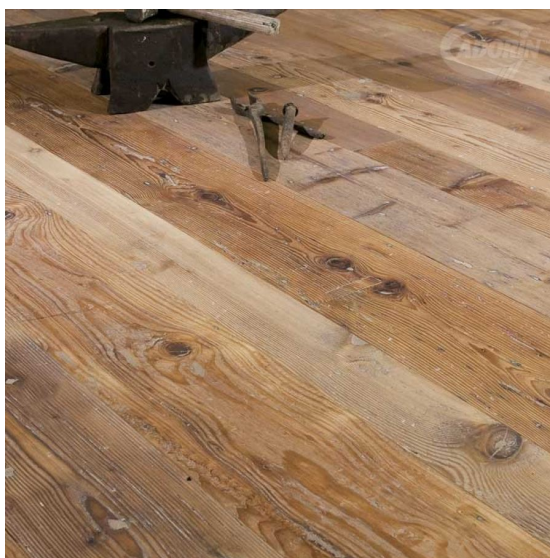

## Инженерный паркет CADORIN Ель Старинная

**Производитель:** CADORIN  
**Код товара:** Инженерный паркет CADORIN Ель Старинная  
**Артикул:** CAD-250  
**Страна производства:** Италия  
**Коллекция:** Antique Planks  
**Размеры:** Любые размеры под заказ  
**Дизайн:** Двухслойная или трехслойная инженерная конструкция  
**Порода дерева:** Ель  
**Селекция:** Рустик, натур, селек (по выбору заказчика)  
**Фаска:** С фаской или без фаски (по выбору заказчика)  
**Тип покрытия:** Лак или масло (по выбору заказчика)  
**Соединение:** Шип/паз  
**Толщина верхнего слоя:** 3-6 мм  
**Тип поверхности:** Матовая, полу матовая, глянцевая (по выбору заказчика)  
**Твёрдость породы:** 2