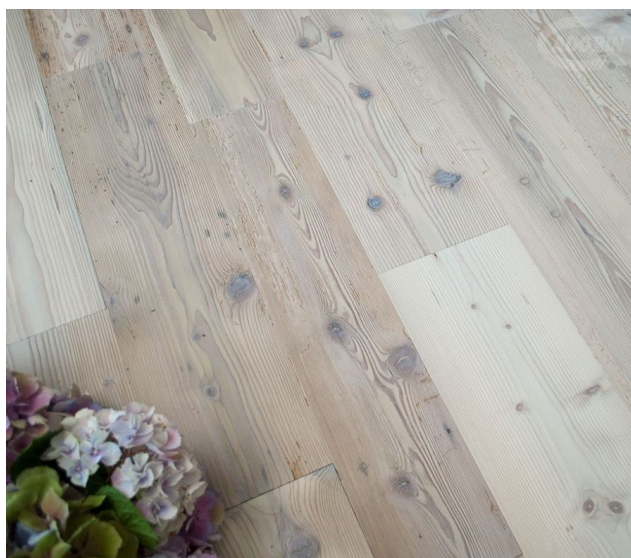

## Инженерный паркет CADORIN Ель Старинная выбеленная

**Производитель:** CADORIN  
**Код товара:** Инженерный паркет CADORIN Ель Старинная выбеленная  
**Артикул:** CAD-251  
**Страна производства:** Италия  
**Коллекция:** Antique Planks  
**Размеры:** Любые размеры под заказ  
**Дизайн:** Двухслойная или трехслойная инженерная конструкция  
**Порода дерева:** Ель  
**Селекция:** Рустик, натур, селек (по выбору заказчика)  
**Фаска:** С фаской или без фаски (по выбору заказчика)  
**Тип покрытия:** Лак или масло (по выбору заказчика)  
**Соединение:** Шип/паз  
**Толщина верхнего слоя:** 3-6 мм  
**Тип поверхности:** Матовая, полу матовая, глянцевая (по выбору заказчика)  
**Твёрдость породы:** 2