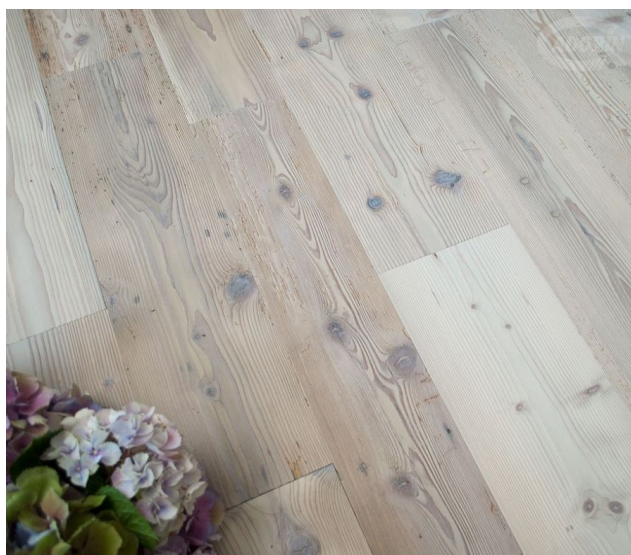

ПАРКЕТ | СТЕНОВЫЕ ПАНЕЛИ | ДВЕРИ

Инженерный паркет CADORIN Ель Старинная выбеленная

Производитель: CADORIN
Код товара: Инженерный паркет CADORIN Ель Старинная выбеленная
Артикул: CAD-251
Страна производства: Италия
Коллекция: Antique Planks
Размеры: Любые размеры под заказ
Дизайн: Двухслойная или трехслойная инженерная конструкция
Порода дерева: Ель
Селекция: Рустик, натур, селект (по выбору заказчика)
Фаска: С фаской или без фаски (по выбору заказчика)
Тип покрытия: Лак или масло (по выбору заказчика)
Соединение: Шип/паз
Толщина верхнего слоя: 3-6 мм
Тип поверхности: Матовая, полу матовая, глянцевая (по выбору заказчика)
Твёрдость породы: 2