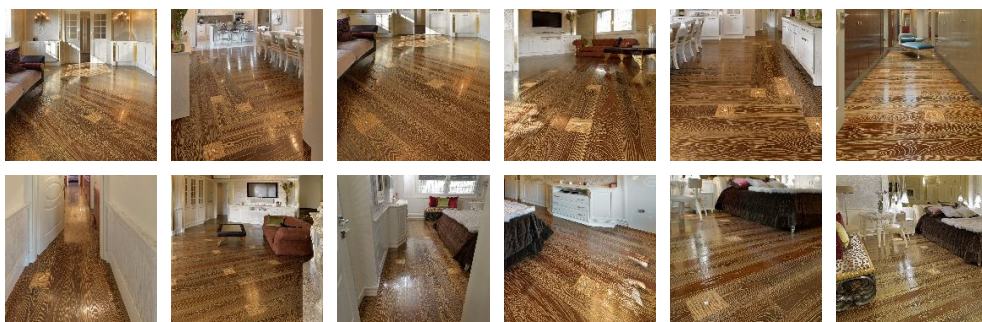

ПАРКЕТ | СТЕНОВЫЕ ПАНЕЛИ | ДВЕРИ

Инженерный паркет CADORIN Ясень Напыление ЗОЛОТА и SWAROVSKI

Производитель: CADORIN

Код товара: Инженерный паркет CADORIN Ясень Напыление ЗОЛОТА и SWAROVSKI

Артикул: CAD-261

Страна производства: Италия

Коллекция: Gold Planks

Размеры: Любые размеры под заказ

Дизайн: Двухслойная или трехслойная инженерная конструкция

Порода дерева: Ясень

Селекция: Рустик, натур, селект (по выбору заказчика)

Фаска: С фаской или без фаски (по выбору заказчика)

Тип покрытия: Лак или масло (по выбору заказчика)

Соединение: Шип/паз

Толщина верхнего слоя: 3-6 мм

Тип поверхности: Матовая, полу матовая, глянцевая (по выбору заказчика)

Твёрдость породы: 4.0

КЛИЕНТСКИЙ ЦЕНТР