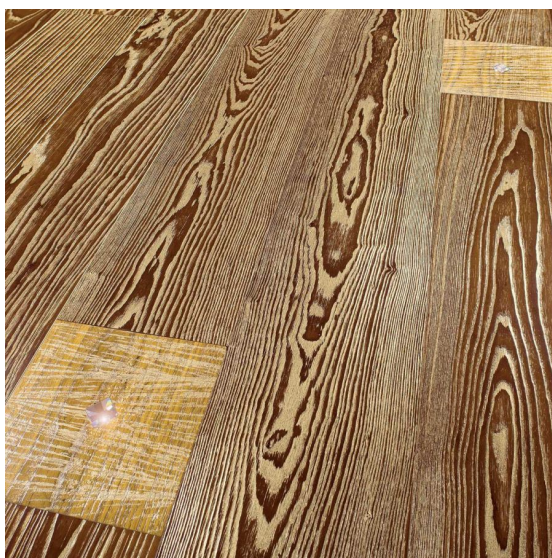

ПАРКЕТ | СТЕНОВЫЕ ПАНЕЛИ | ДВЕРИ

Инженерный паркет CADORIN Ясень Напыление ЗОЛОТА и SWAROVSKI

Производитель: CADORIN

Код товара: Инженерный паркет CADORIN Ясень Напыление ЗОЛОТА и SWAROVSKI

Артикул: CAD-261

Страна производства: Италия

Коллекция: Gold Planks

Размеры: Любые размеры под заказ

Дизайн: Двухслойная или трехслойная инженерная конструкция

Порода дерева: Ясень

Селекция: Рустик, натур, селект (по выбору заказчика)