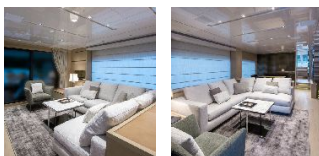

Инженерный паркет CADORIN Дуб Галька Выбеленный Пепел

Производитель: CADORIN

Код товара: Инженерный паркет CADORIN Дуб Галька Выбеленный Пепел

Артикул: CAD-279

Страна производства: Италия

Коллекция: Yacht Planks

Размеры: Любые размеры под заказ

Дизайн: Двухслойная или трехслойная инженерная конструкция

Порода дерева: Дуб

Селекция: Рустик, натур, селек (по выбору заказчика)

Фаска: С фаской или без фаски (по выбору заказчика)

Тип покрытия: Лак или масло (по выбору заказчика)

Соединение: Шип/паз

Толщина верхнего слоя: 3-6 мм

Тип поверхности: Матовая, полу матовая, глянцевая (по выбору заказчика)

Твёрдость породы: 3.7

КЛИЕНТСКИЙ ЦЕНТР

+7 (800) 100 83 54

Пишите нам

+7 (495) 972 83 54