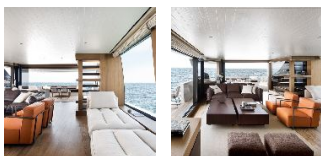

Инженерный паркет CADORIN Тик Бирма Выбеленный

Производитель: CADORIN

Код товара: Инженерный паркет CADORIN Тик Бирма Выбеленный

Артикул: CAD-280

Страна производства: Италия

Коллекция: Yacht Planks

Размеры: Любые размеры под заказ

Дизайн: Двухслойная или трехслойная инженерная конструкция

Порода дерева: Тик

Селекция: Рустик, натур, селек (по выбору заказчика)

Фаска: С фаской или без фаски (по выбору заказчика)

Тип покрытия: Лак или масло (по выбору заказчика)

Соединение: Шип/паз

Толщина верхнего слоя: 3-6 мм

Тип поверхности: Матовая, полу матовая, глянцевая (по выбору заказчика)

Твёрдость породы: 3.5

КЛИЕНТСКИЙ ЦЕНТР

+7 (800) 100 83 54

Пишите нам

+7 (495) 972 83 54