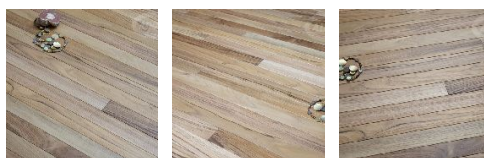

## Инженерный паркет CADORIN Бирманский тик с сырым эффектом

**Производитель:** CADORIN

**Код товара:** Инженерный паркет CADORIN Бирманский тик с сырым эффектом

**Артикул:** CAD-282

**Страна производства:** Италия

**Коллекция:** Yacht Planks

**Размеры:** Любые размеры под заказ

**Дизайн:** Двухслойная или трехслойная инженерная конструкция

**Порода дерева:** Тик

**Селекция:** Рустик, натур, селект (по выбору заказчика)

**Фаска:** С фаской или без фаски (по выбору заказчика)

**Тип покрытия:** Лак или масло (по выбору заказчика)

**Соединение:** Шип/паз

**Толщина верхнего слоя:** 3-6 мм

**Тип поверхности:** Матовая, полу матовая, глянцевая (по выбору заказчика)