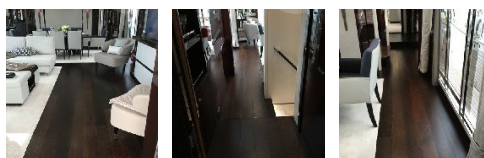

ПАРКЕТ | СТЕНОВЫЕ ПАНЕЛИ | ДВЕРИ

Инженерная доска CADORIN Венге

Производитель: CADORIN

Код товара: Инженерный паркет CADORIN Венге

Артикул: CAD-287

Страна производства: Италия

Коллекция: Yacht Planks

Размеры: Любые размеры под заказ

Дизайн: Двухслойная или трехслойная инженерная конструкция

Порода дерева: Венге

Селекция: Рустик, натур, селект (по выбору заказчика)

Фаска: С фаской или без фаски (по выбору заказчика)

Тип покрытия: Лак или масло (по выбору заказчика)